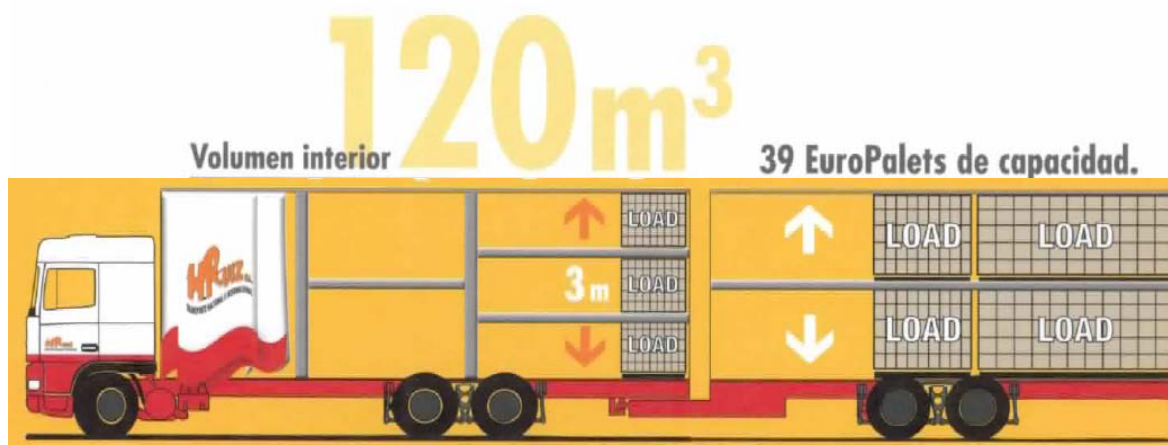

SUPERIOR CAPACIDAD DE CARGA

| | VOLUMEN INTERIOR | EURO PALETS | LARGO INTERIOR | ANCHO INTERIOR | ALTURA INTERIOR | CARGA ÚTIL |
|--------------------------|--------------------|-------------|------------------|----------------|-----------------|------------|
| CAMIÓN | 60 m ³ | 21 | 8,50 m | 2,50 m | 3 m | 15 t |
| REMOLQUE | 60 m ³ | 18 | 7,25 m | 2,50 m | 3 m | 10 t |
| CAMIÓN + REMOLQUE | 120 m ³ | 39 | 8,50 m 7,25 m | 2,50 m | 3 m | 22 t* |
| MEGATRAILER | 100 m ³ | 34 | 13,60 m | 2,50 m | 3 m | 25 t |